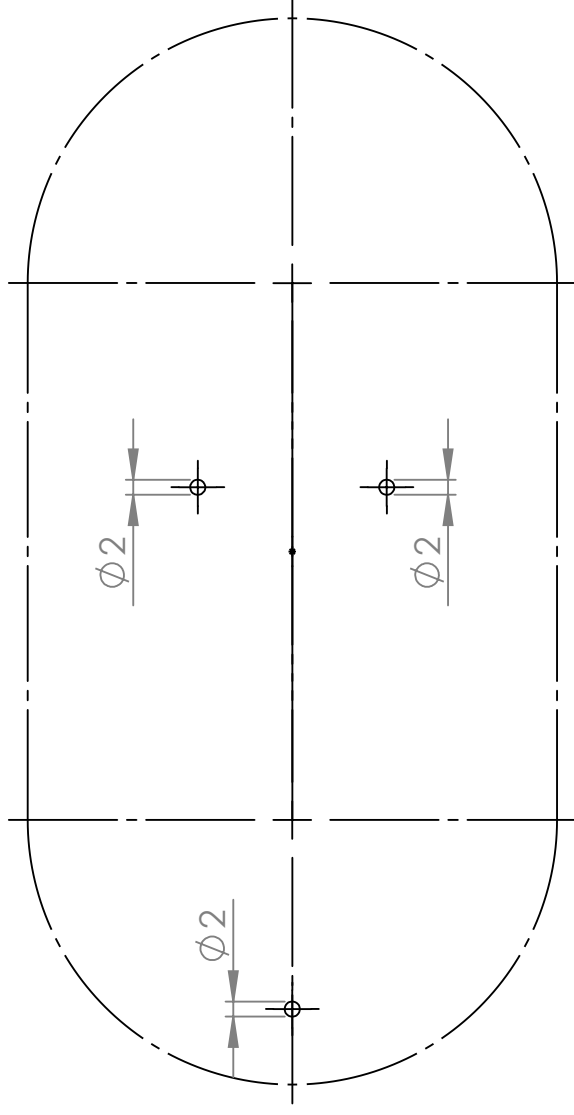

Bohrschablone / drilling template, Montageset Furniture

!Pad Mittellinie / !Pad center line

Pro 12,9" Gen.1/2

Seitenkante "free" / side edge "free"

Unterkante "free" / lower edge "free"