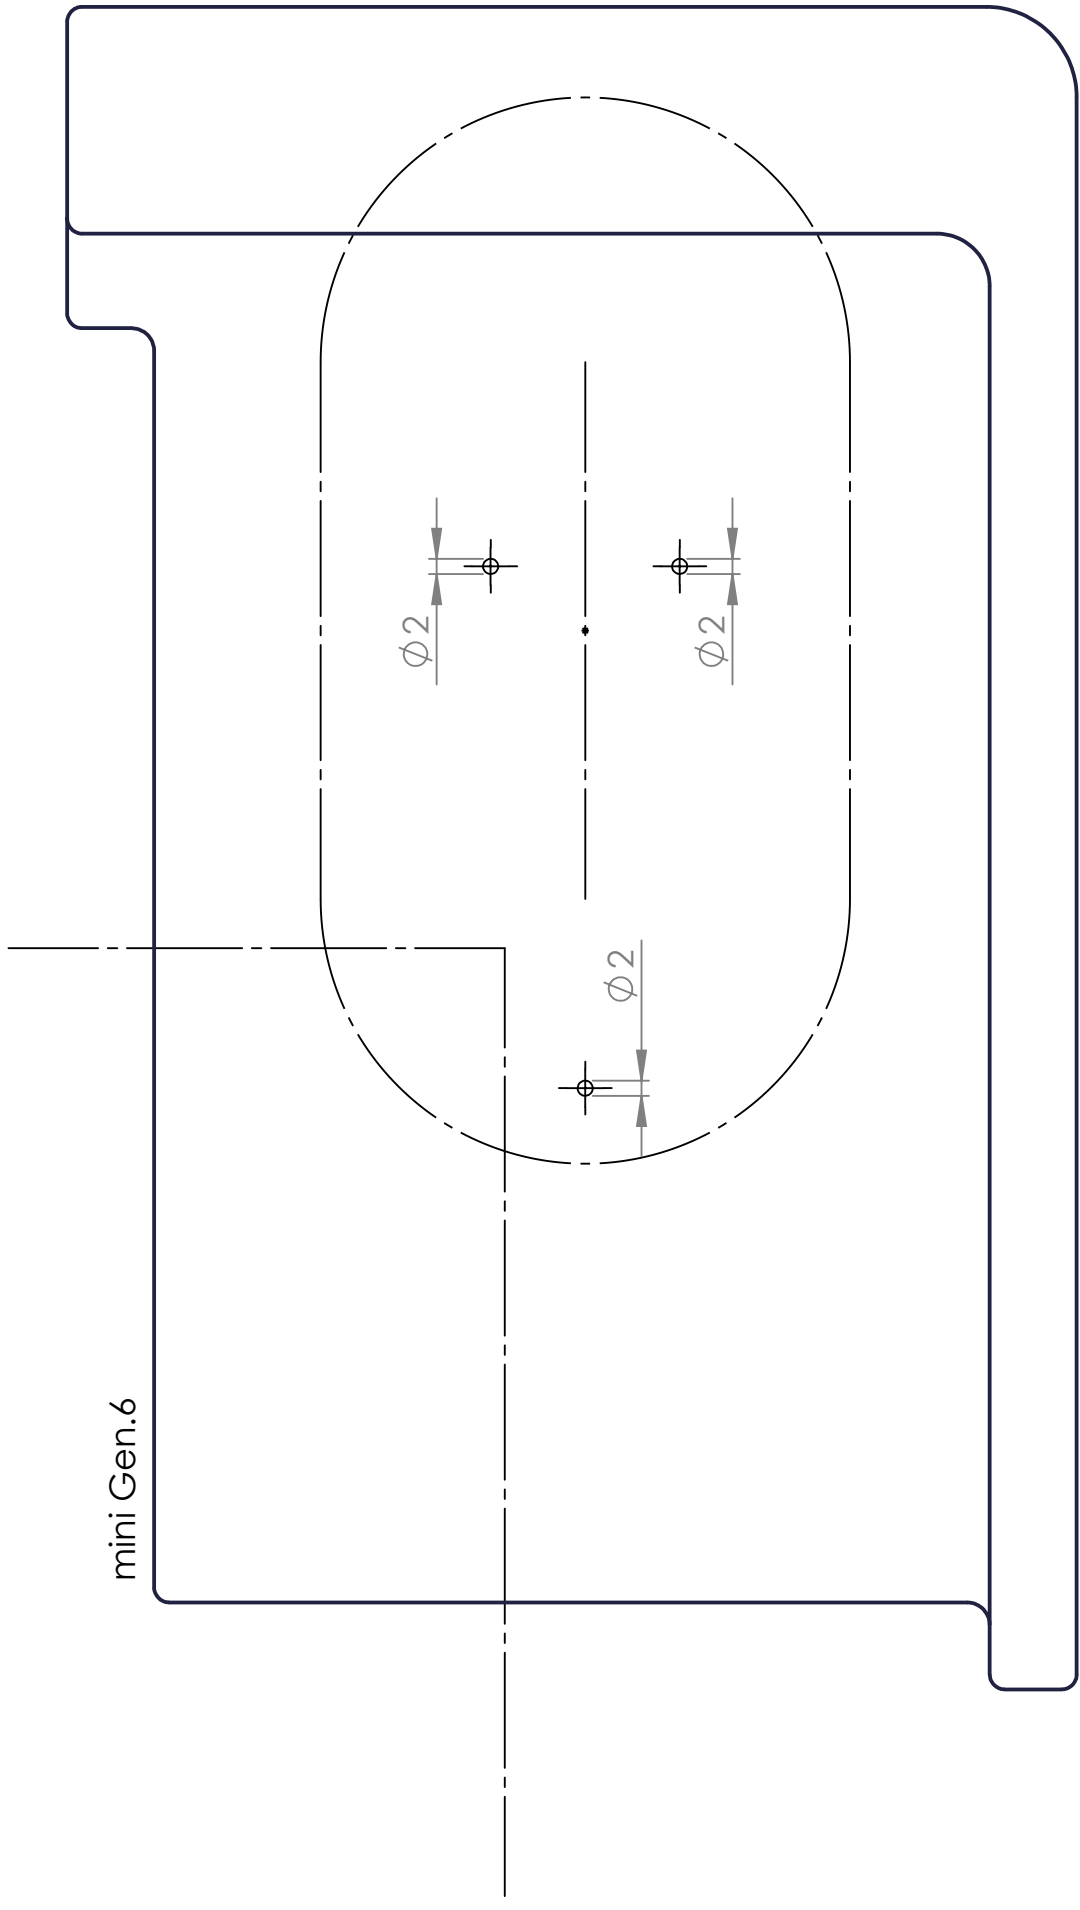

Bohrschablone / drilling template, Montageset Furniture

!Pad Mittellinie / !Pad center line

mini Gen.6

Unterkannte "free" / lower edge "free"

Seitenkante "free" / side edge "free"

Bohrschablone / drilling template, Montageset Furniture

!Pad Mittellinie / !Pad center line

Pro 10,5"/10,2" Gen. 7/8/9

Seitenkante "free" / side edge "free"

Unterkante "free" / lower edge "free"

Bohrschablone / drilling template, Montageset Furniture

Pro 11 / iPad Gen 10th / 10,9" (2020)

!Pad Mittellinie / iPad center line

Seitenkante "free" / side edge "free"

Unterkante "free" / lower edge "free"

Bohrschablone / drilling template, Montageset Furniture

!Pad Mittellinie / !Pad center line

Pro 12,9" Gen. 3/4/5

Seitenkante "free" / side edge "free"

Unterkante "free" / lower edge "free"

Bohrschablone / drilling template, Montageset Furniture

!Pad Mittellinie / !Pad center line

Air1 / Air2 / 9,7"

Seitenkante "free" / side edge "free"