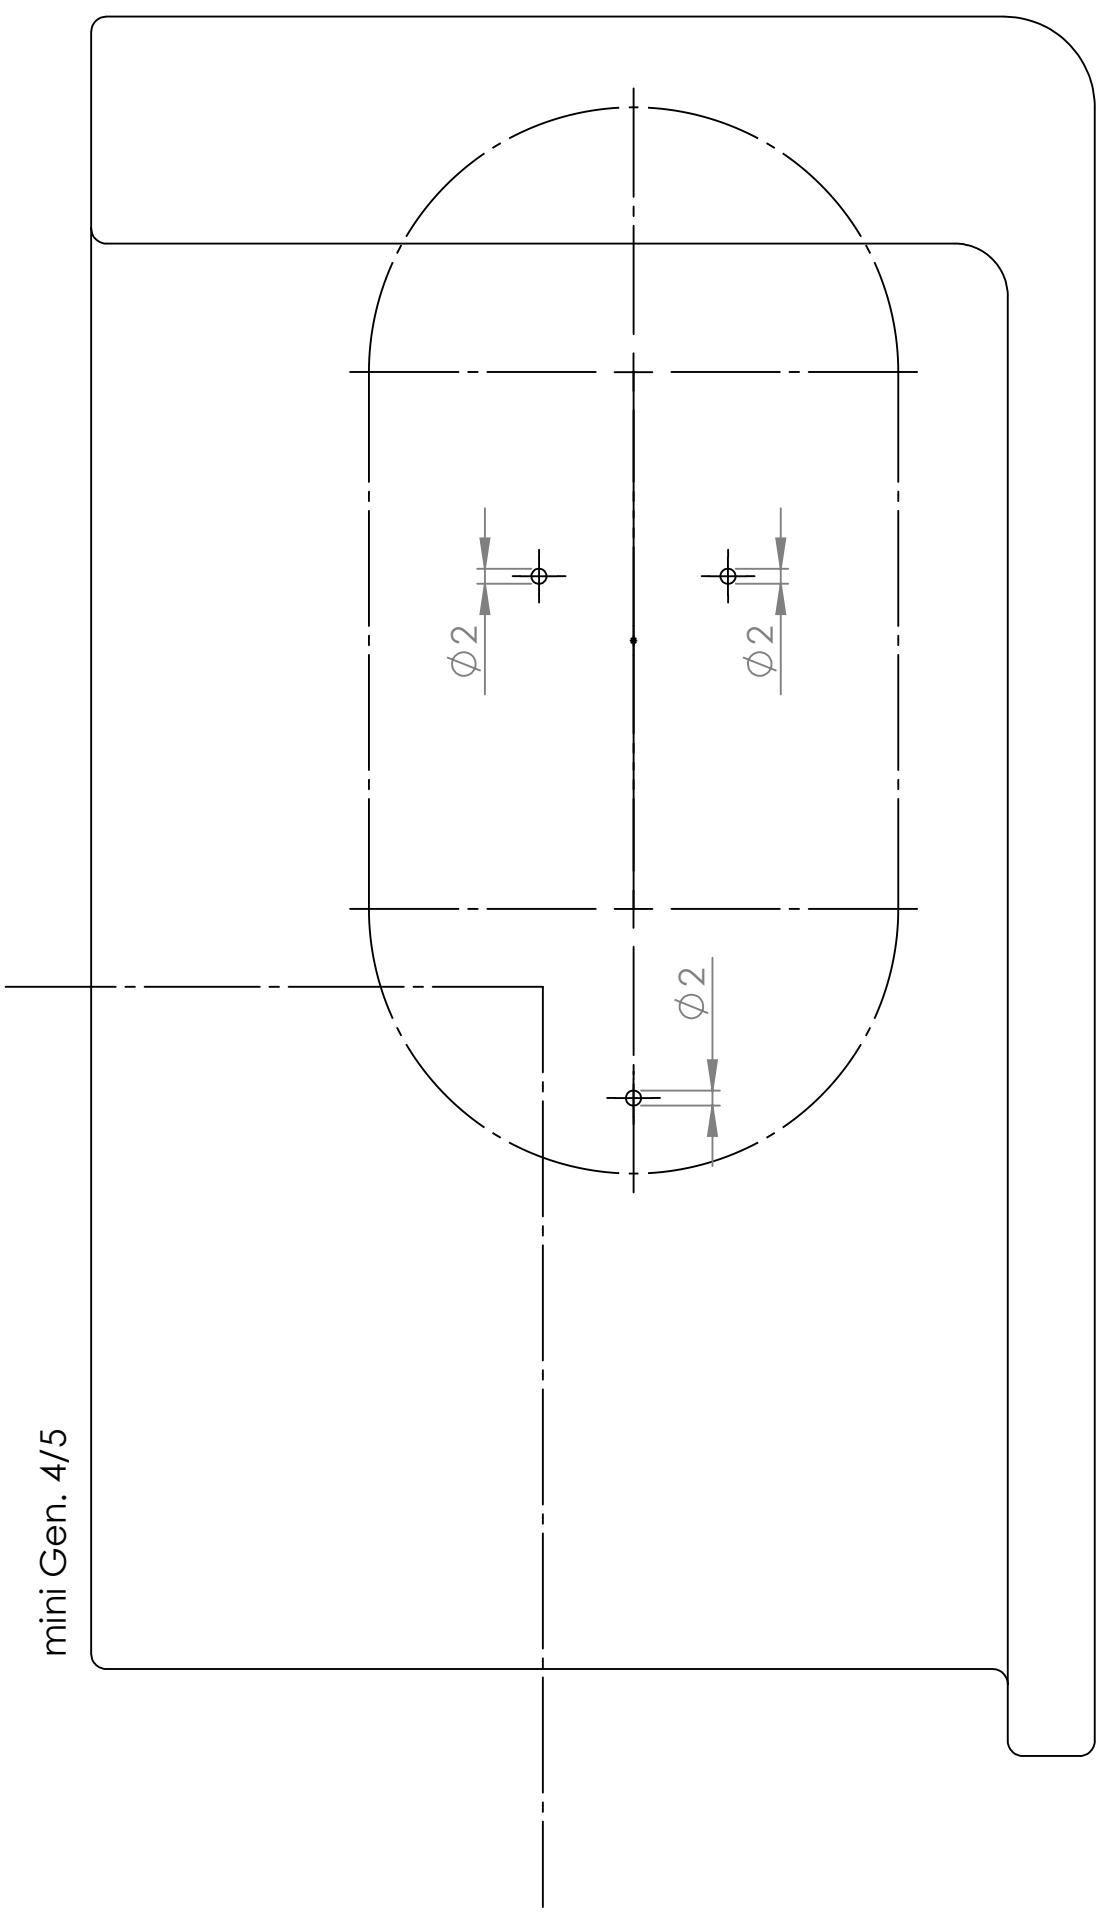

Bohrschablone / drilling template, Montageset Furniture

!Pad Mittellinie / !Pad center line

mini Gen. 4/5

Unterkannte "free" / lower edge "free"

Seitenkannte "free" / side edge "free"