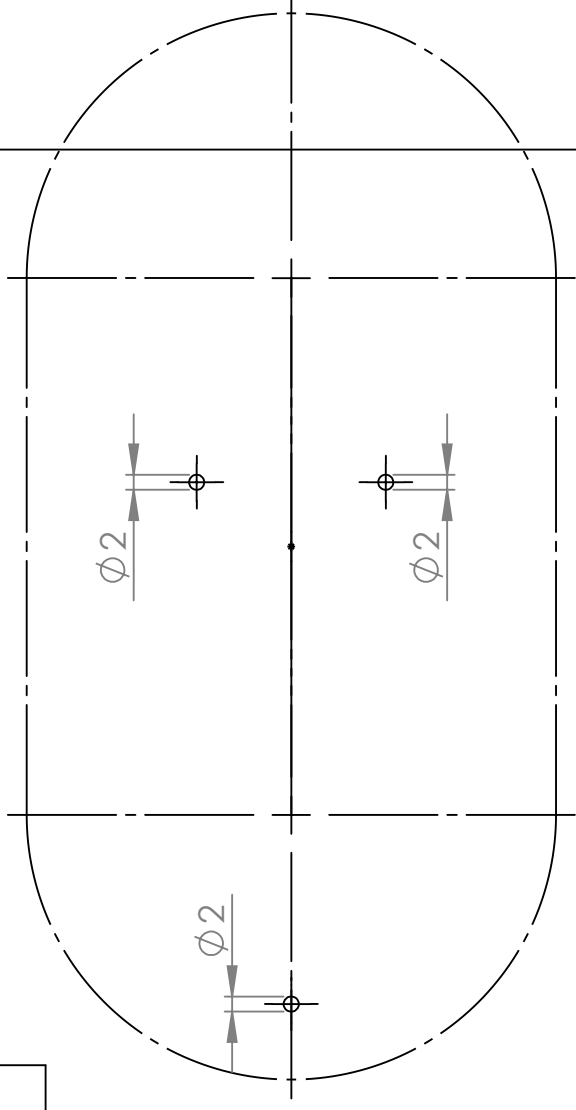

Bohrschablone / drilling template, Montageset Furniture

!Pad Mittellinie / !Pad center line

mini Gen.6

Unterkannte "free" / lower edge "free"

Seitenkante "free" / side edge "free"

Bohrschablone / drilling template, Montageset Furniture

!Pad Mittellinie / !Pad center line

Pro 10,5"/10,2" Gen. 7/8/9

Seitenkante "free" / side edge "free"

Unterkante "free" / lower edge "free"

Bohrschablone / drilling template, Montageset Furniture

Pro 11 / iPad Gen 10th / 10,9" (2020)

!Pad Mittellinie / iPad center line

Seitenkante "free" / side edge "free"

Unterkante "free" / lower edge "free"

Bohrschablone / drilling template, Montageset Furniture

!Pad Mittellinie / !Pad center line

Pro 12,9" Gen. 3/4/5

Seitenkante "free" / side edge "free"

Unterkante "free" / lower edge "free"

Bohrschablone / drilling template, Montageset Furniture

!Pad Mittellinie / !Pad center line

Air1 / Air2 / 9,7"

Seitenkante "free" / side edge "free"