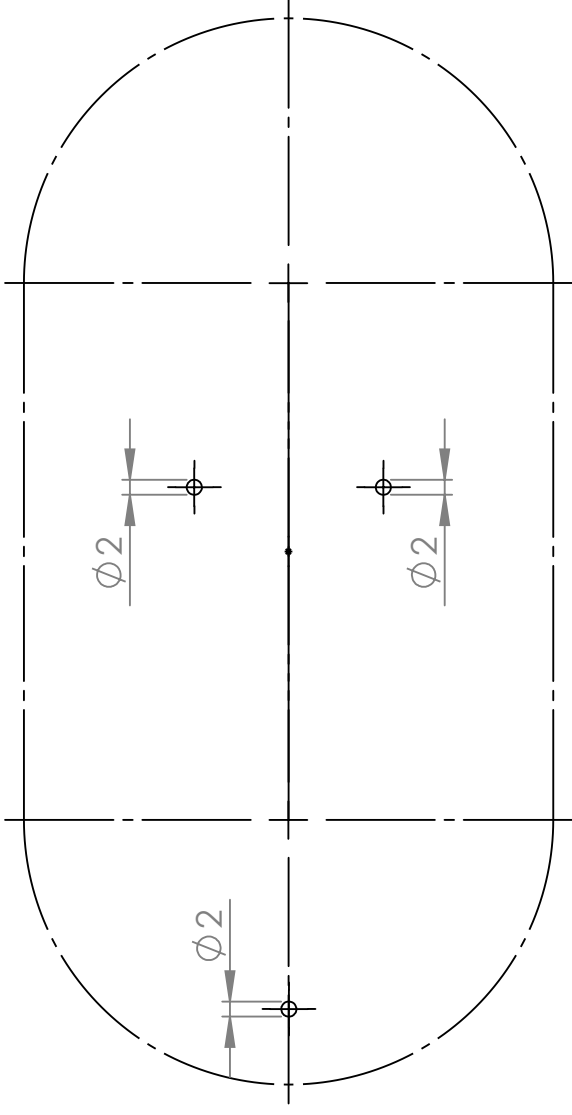

Bohrschablone / drilling template, Montageset Furniture

!Pad Mittellinie / !Pad center line

mini Gen.6

Unterkannte "free" / lower edge "free"

Seitenkante "free" / side edge "free"

Bohrschablone / drilling template, Montageset Furniture

!Pad Mittellinie / !Pad center line

Pro 10,5"/10,2" Gen. 7/8/9

Seitenkante "free" / side edge "free"

Unterkante "free" / lower edge "free"

Bohrschablone / drilling template, Montageset Furniture

Pro 11 / iPad Gen 10th / 10,9" (2020)

!Pad Mittellinie / iPad center line

Seitenkante "free" / side edge "free"

Unterkante "free" / lower edge "free"

Bohrschablone / drilling template, Montageset Furniture

!Pad Mittellinie / !Pad center line

Pro 12,9" Gen. 3/4/5

Seitenkante "free" / side edge "free"

Unterkante "free" / lower edge "free"

Bohrschablone / drilling template, Montageset Furniture

!Pad Mittellinie / !Pad center line

Air1 / Air2 / 9,7"

Seitenkante "free" / side edge "free"