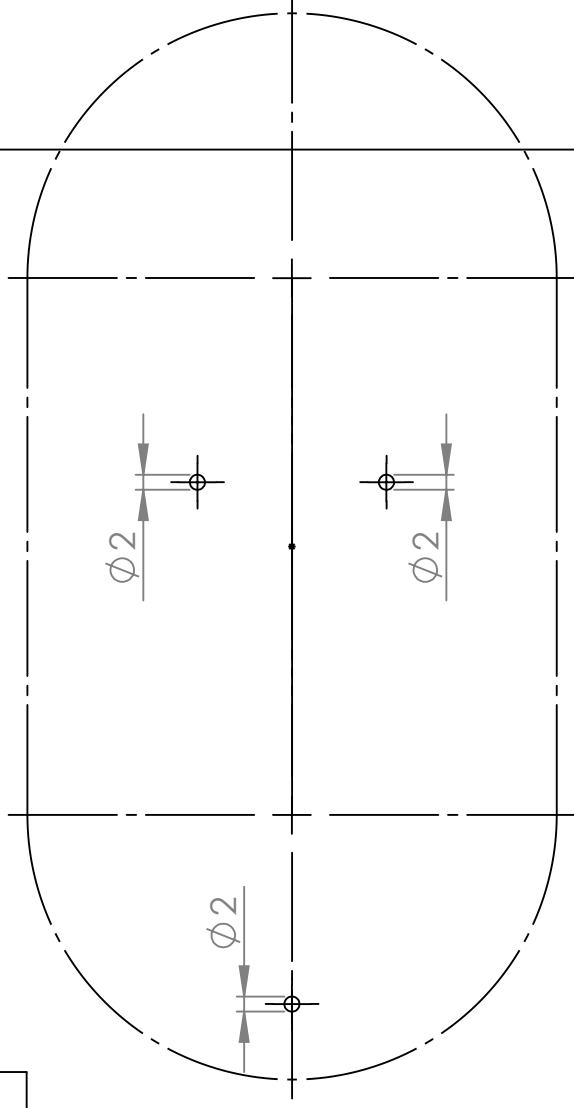

Bohrschablone / drilling template, Montageset Furniture

!Pad Mittellinie / !Pad center line

mini Gen.6

Unterkannte "free" / lower edge "free"

Seitenkante "free" / side edge "free"

Bohrschablone / drilling template, Montageset Furniture

!Pad Mittellinie / !Pad center line

Pro 10,5"/10,2" Gen. 7/8/9

Seitenkante "free" / side edge "free"

Unterkante "free" / lower edge "free"

Bohrschablone / drilling template, Montageset Furniture

Pro 11 / iPad Gen 10th / 10,9" (2020)

!Pad Mittellinie / iPad center line

Seitenkante "free" / side edge "free"

Unterkante "free" / lower edge "free"

Bohrschablone / drilling template, Montageset Furniture

!Pad Mittellinie / !Pad center line

Pro 12,9" Gen. 3/4/5

Seitenkante "free" / side edge "free"

Unterkante "free" / lower edge "free"

Bohrschablone / drilling template, Montageset Furniture

!Pad Mittellinie / !Pad center line

Air1 / Air2 / 9,7"

Seitenkante "free" / side edge "free"