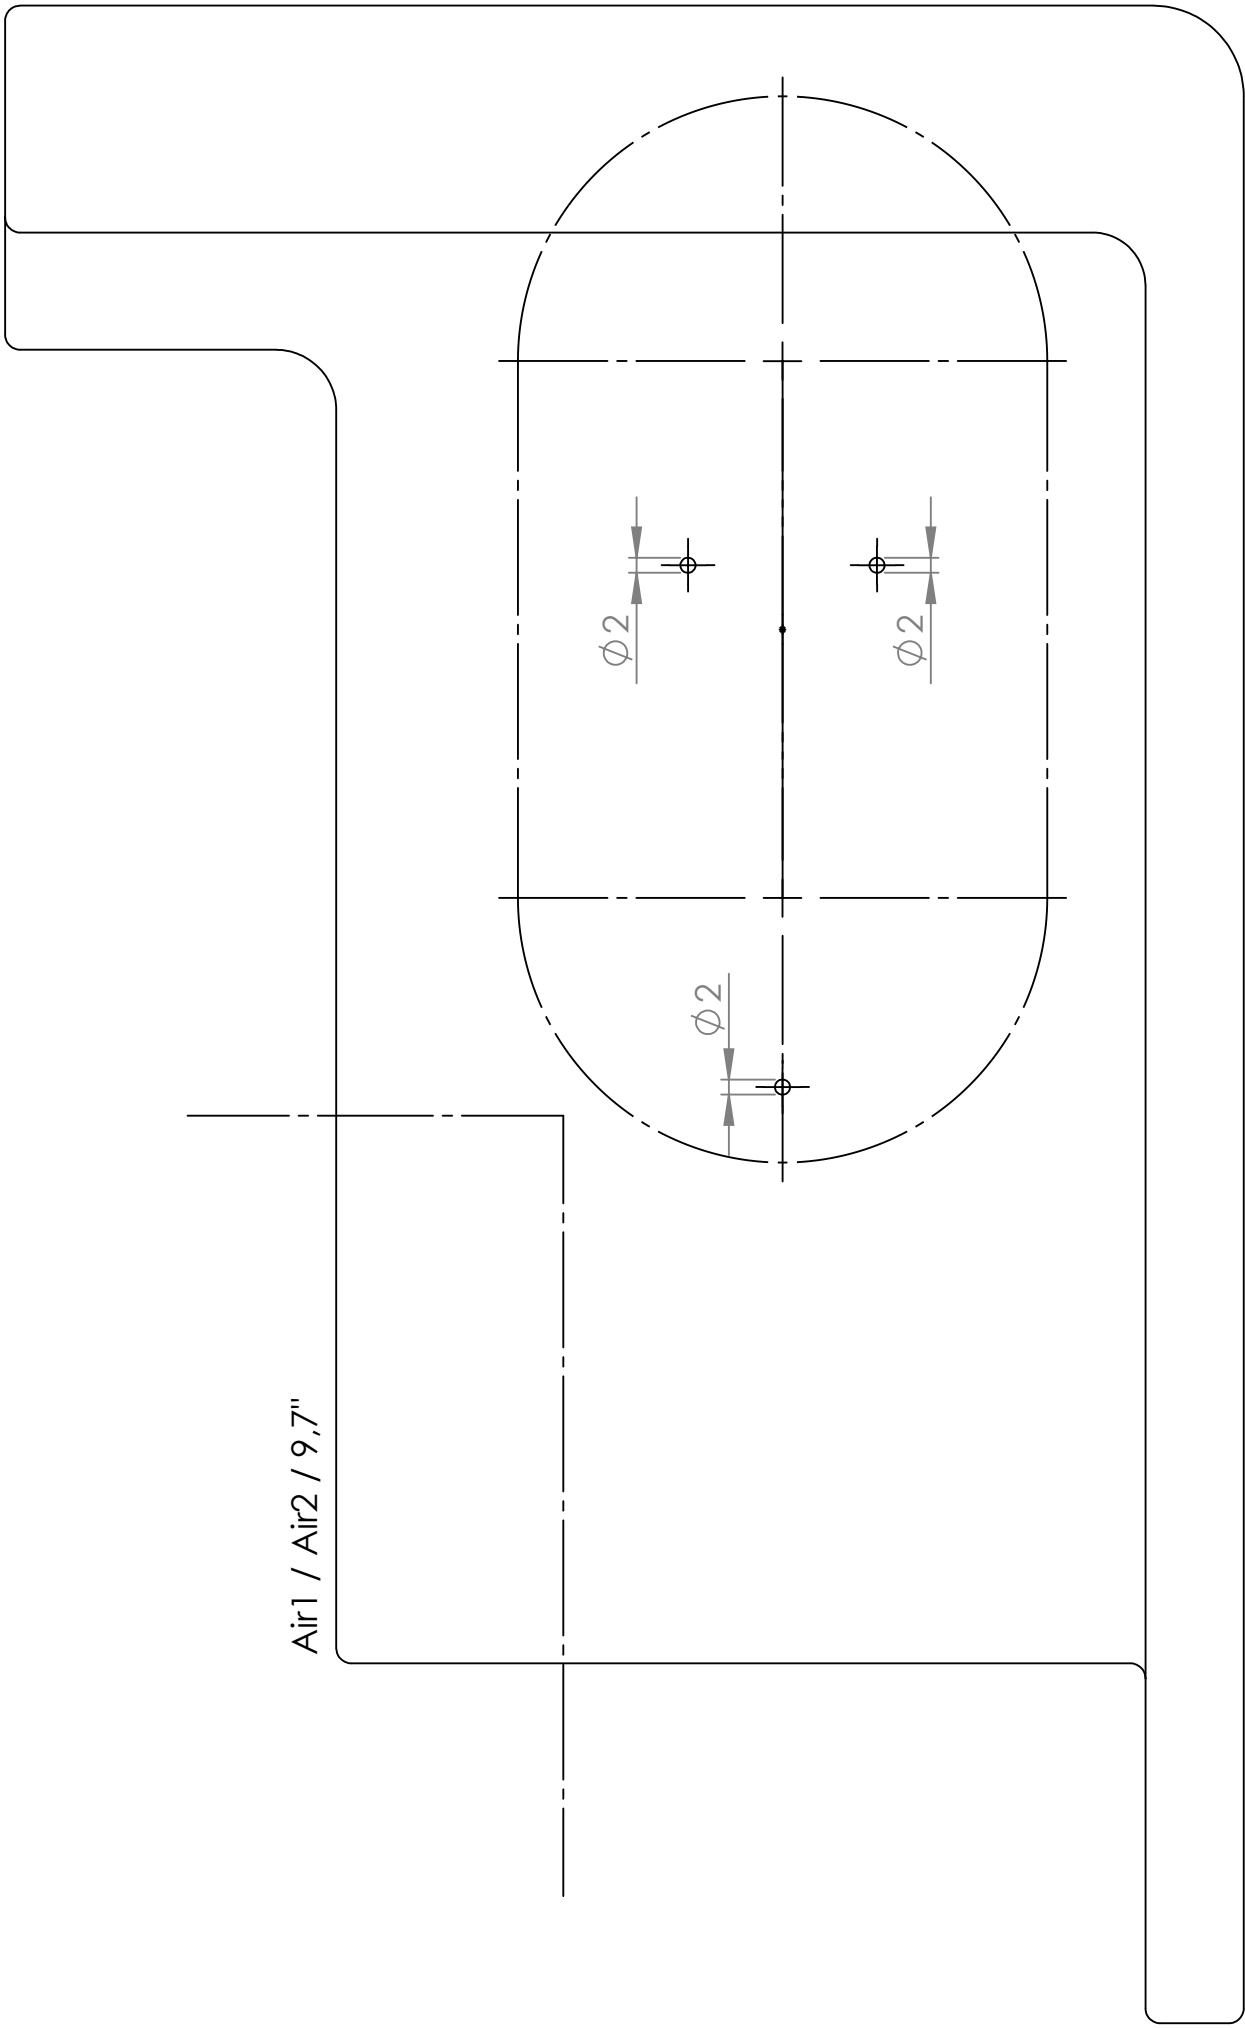

Bohrschablone / drilling template, Montageset Furniture

!Pad Mittellinie / !Pad center line

mini Gen.6

Unterkannte "free" / lower edge "free"

Seitenkante "free" / side edge "free"

Bohrschablone / drilling template, Montageset Furniture

!Pad Mittellinie / !Pad center line

Pro 10,5"/10,2" Gen. 7/8/9

Seitenkante "free" / side edge "free"

Unterkante "free" / lower edge "free"

Bohrschablone / drilling template, Montageset Furniture

Pro 11 / iPad Gen 10th / 10,9" (2020)

!Pad Mittellinie / iPad center line

Seitenkante "free" / side edge "free"

Unterkante "free" / lower edge "free"

Bohrschablone / drilling template, Montageset Furniture

!Pad Mittellinie / !Pad center line

Pro 12,9" Gen. 3/4/5

Seitenkante "free" / side edge "free"

Unterkante "free" / lower edge "free"

Bohrschablone / drilling template, Montageset Furniture

!Pad Mittellinie / !Pad center line

Air1 / Air2 / 9,7"

Seitenkante "free" / side edge "free"